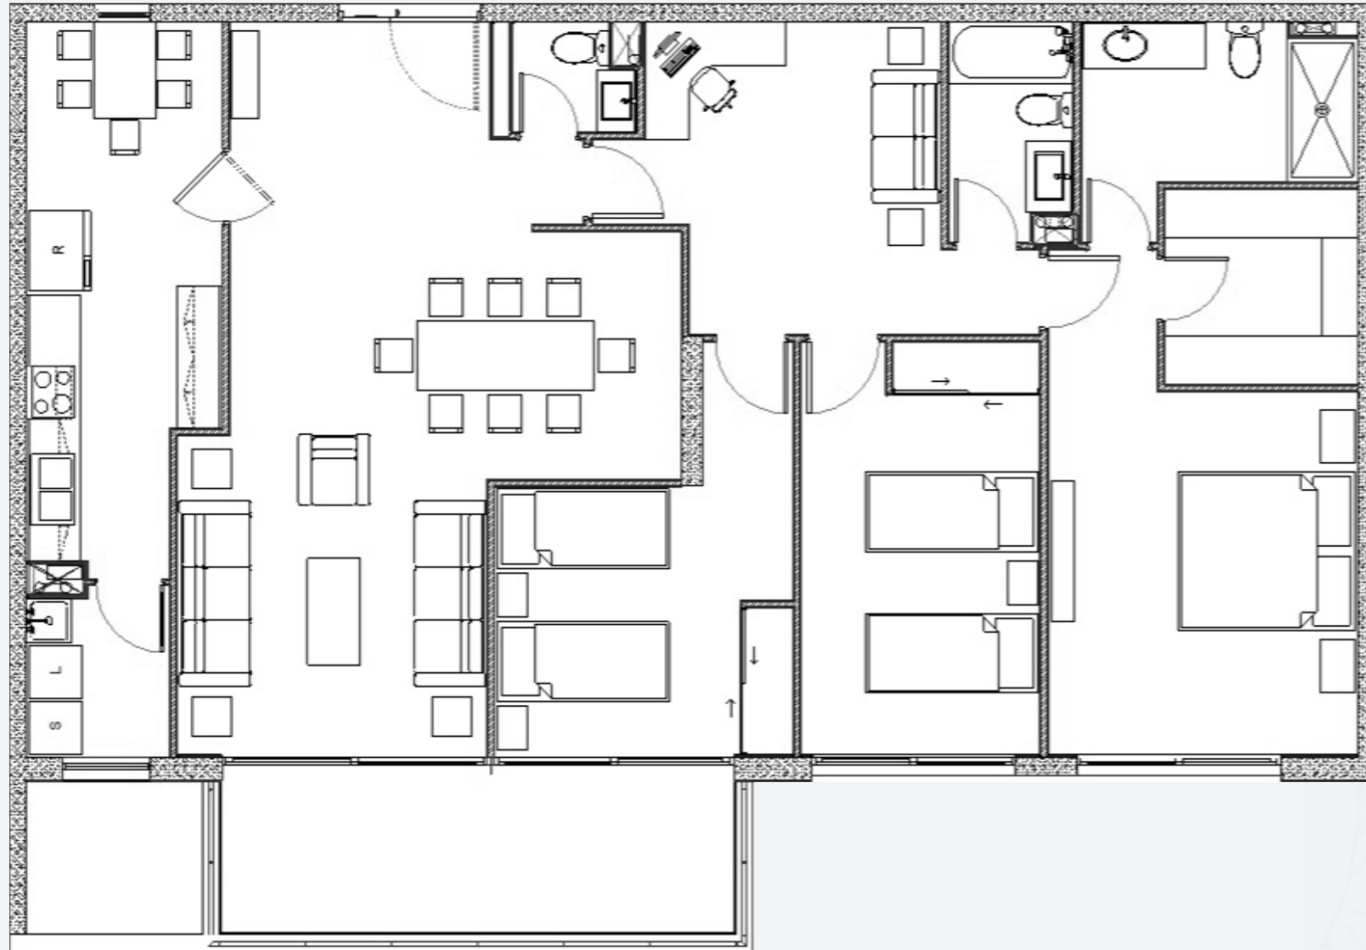

3 Dorm.
3 Baños

N° Depto:	005
Sup. Útil:	130,30
Sup. Jardín*:	106,00
Sup. Total:	236,30
Orientación:	Poniente

* Jardín de uso y goce exclusivo

EDIFICIO
EL MONTE

* Jardín de uso y goce exclusivo

EDIFICIO
EL MONTE

3 Dorm.
3 Baños

N° Depto:	305
Sup. Útil:	130,32
Sup. Terraza:	13,60
Sup. Total:	143,92
Orientación:	Poniente

Edificio
EDIFICIO
EL MONTE

EDIFICIO
EL MONTE

Ubicado en tranquilo sector de la comuna de Las Condes, conectado con la naturaleza y próximo a Autopista Costanera Norte. Equipamiento del sector: Colegios, Restaurantes, Supermercados y comercio en general.

3 Dorm.
3 Baños

N° Depto:	405
Sup. Útil:	130,32
Sup. Terraza:	13,60
Sup. Terraza Panorámica*:	52,55
Sup. Total:	196,47
Orientación:	Poniente

*Terraza Panorámica Exclusiva

EDIFICIO
EL MONTE

* Terraza Panorámica Exclusiva