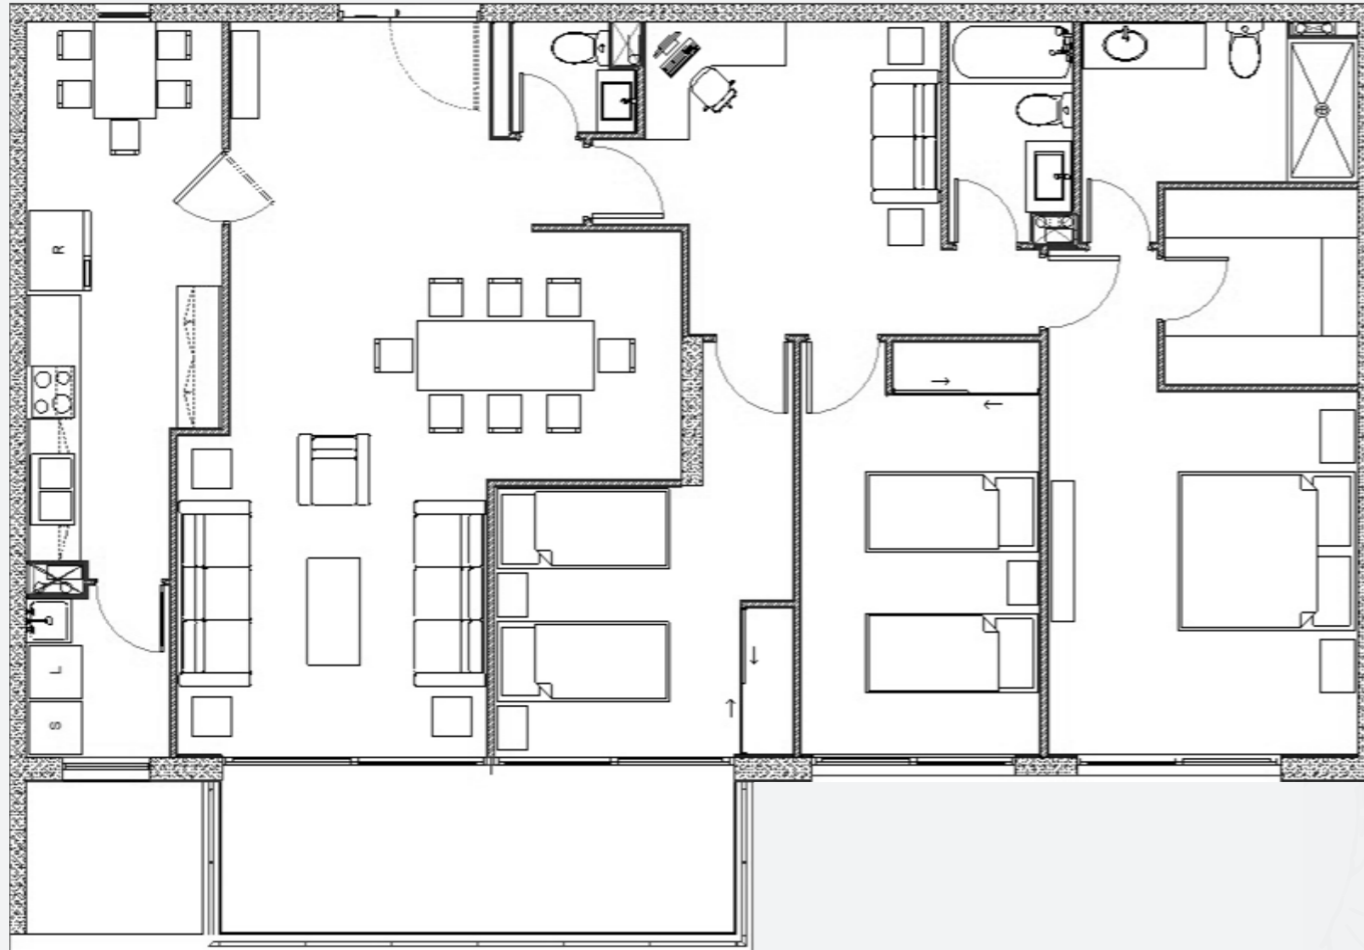

3 Dorm.
3 Baños

N° Depto:	005
Sup. Útil:	130,30
Sup. Jardín*:	106,00
Sup. Total:	236,30
Orientación:	Poniente

* Jardín de uso y goce exclusivo

EDIFICIO
EL MONTE

* Jardín de uso y goce exclusivo

EDIFICIO
EL MONTE

3Dorm.
3Baños

N° Depto:	105
Sup. Útil:	130,31
Sup. Terraza:	13,60
Sup. Total:	143,91
Orientación:	Poniente

EDIFICIO
EL MONTE

EDIFICIO
EL MONTE

Ubicado en tranquilo sector de la comuna de Las Condes, conectado con la naturaleza y próximo a Autopista Costanera Norte. Equipamiento del sector: Colegios, Restaurantes, Supermercados y comercio en general.