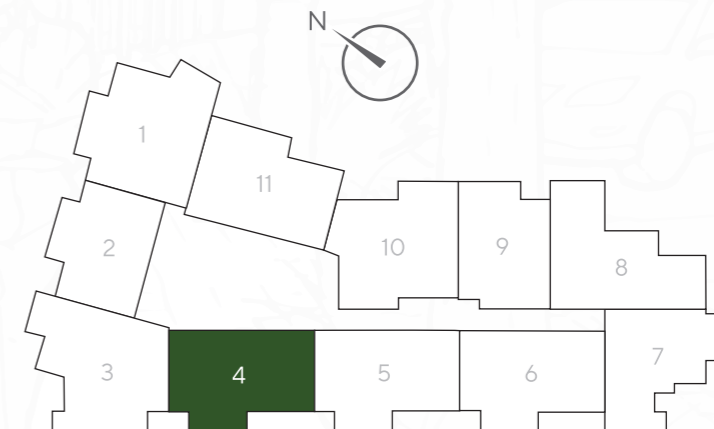

3 Dorm.
3 Baños

N° Depto:	205
Sup. Útil:	130,32
Sup. Terraza:	13,60
Sup. Total:	143,92
Orientación:	Poniente

EDIFICIO
EL MONTE

EDIFICIO
EL MONTE

Ubicado en tranquilo sector de la comuna de Las Condes, conectado con la naturaleza y próximo a Autopista Costanera Norte. Equipamiento del sector: Colegios, Restaurantes, Supermercados y comercio en general.

3 Dorm.
3 Baños

N° Depto:	305
Sup. Útil:	130,32
Sup. Terraza:	13,60
Sup. Total:	143,92
Orientación:	Poniente

Edificio
EDIFICIO
EL MONTE

EDIFICIO
EL MONTE

Ubicado en tranquilo sector de la comuna de Las Condes, conectado con la naturaleza y próximo a Autopista Costanera Norte. Equipamiento del sector: Colegios, Restaurantes, Supermercados y comercio en general.