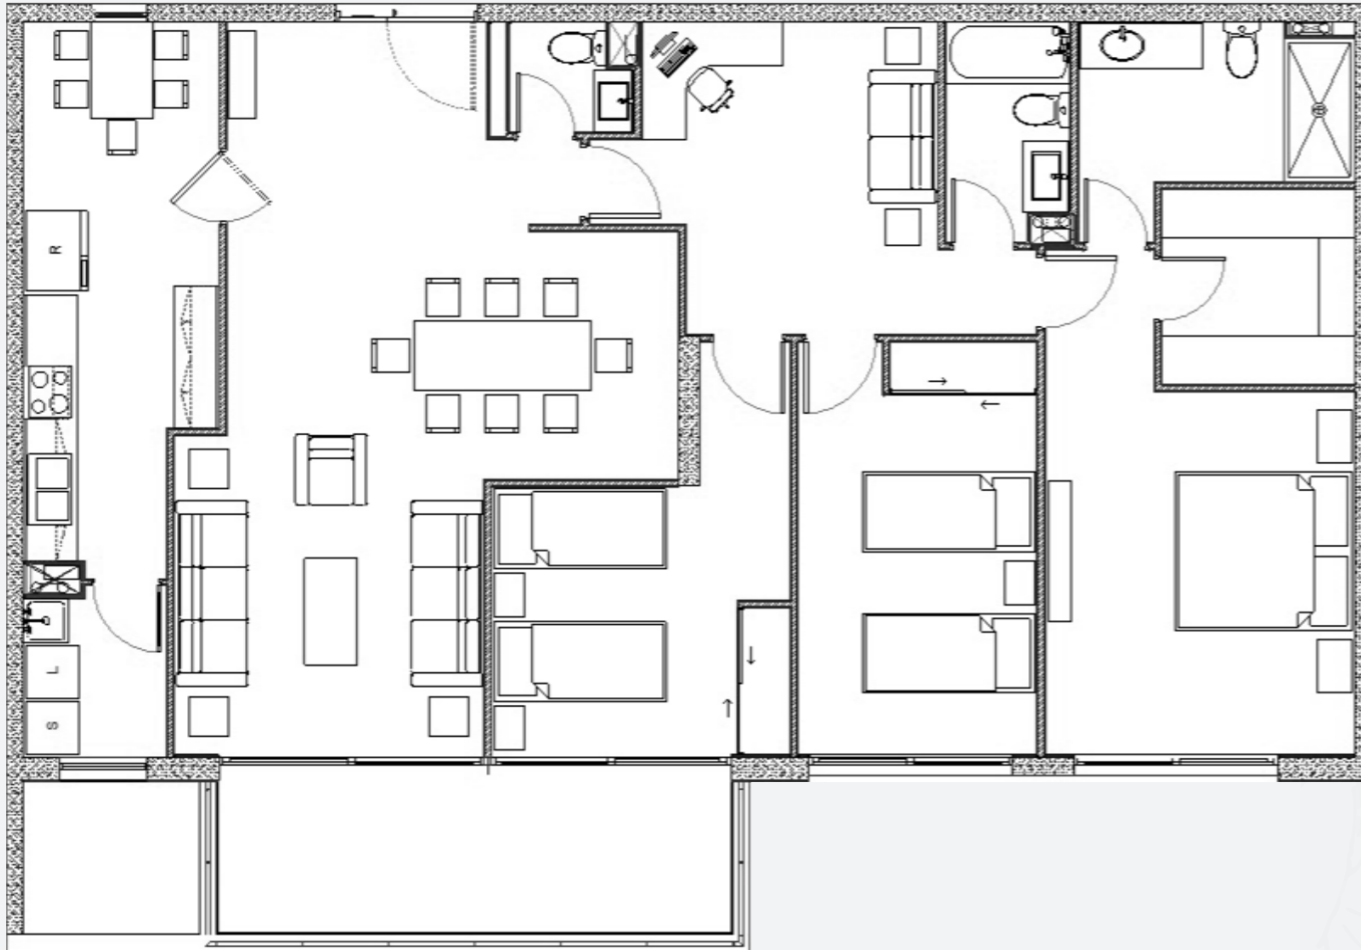

EDIFICIO
EL MONTE

Ubicado en tranquilo sector de la comuna de Las Condes, conectado con la naturaleza y próximo a Autopista Costanera Norte. Equipamiento del sector: Colegios, Restaurantes, Supermercados y comercio en general.

3 Dorm.
3 Baños

N° Depto:	305
Sup. Útil:	130,32
Sup. Terraza:	13,60
Sup. Total:	143,92
Orientación:	Poniente