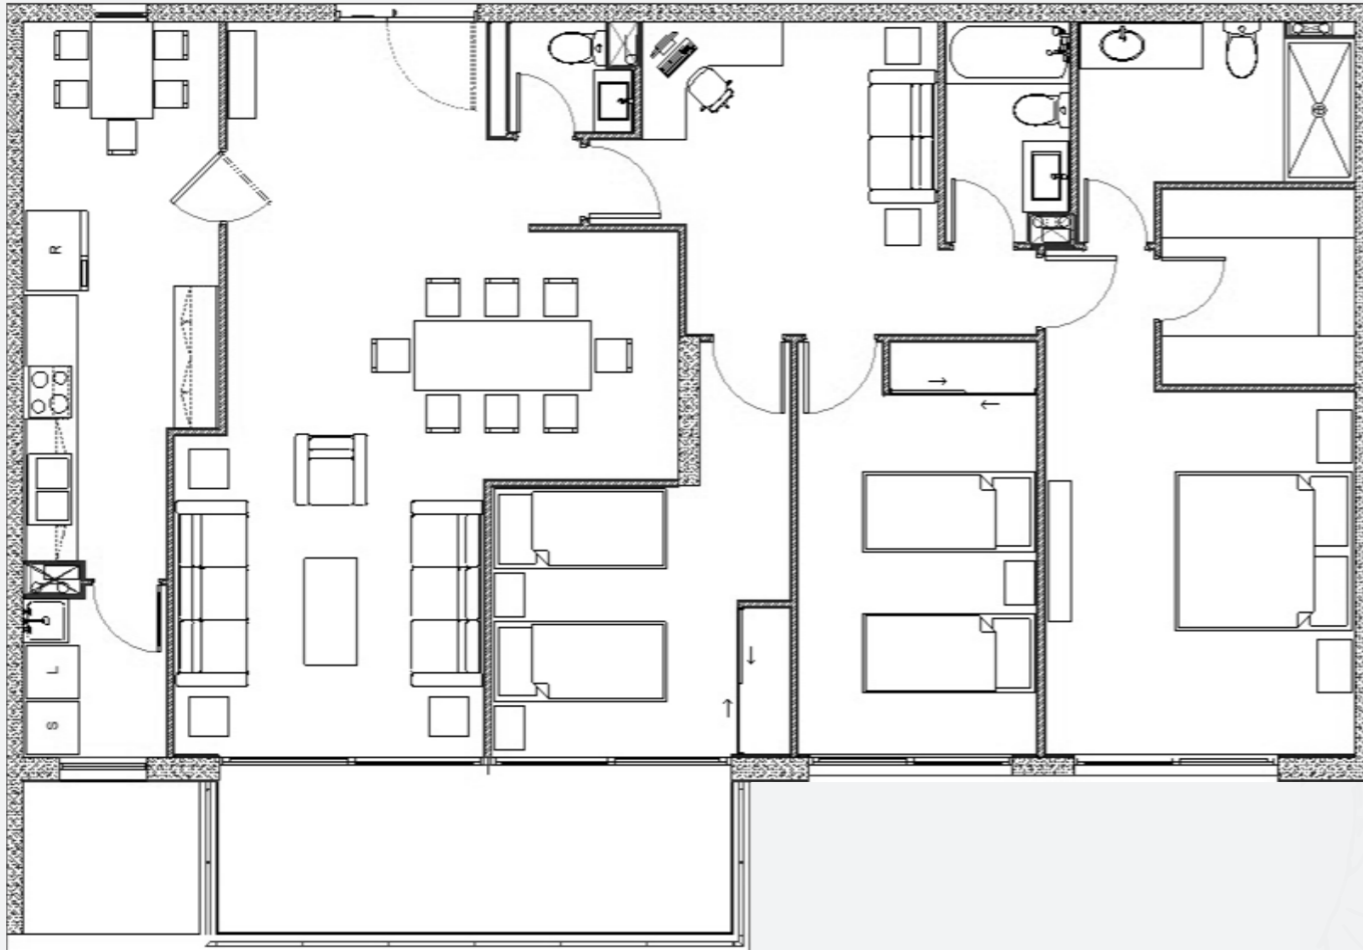

3 Dorm.
3 Baños

N° Depto:	005
Sup. Útil:	130,30
Sup. Jardín*:	106,00
Sup. Total:	236,30
Orientación:	Poniente

* Jardín de uso y goce exclusivo

EDIFICIO
EL MONTE

* Jardín de uso y goce exclusivo

EDIFICIO
EL MONTE

3Dorm.
3Baños

N° Depto:	105
Sup. Útil:	130,31
Sup. Terraza:	13,60
Sup. Total:	143,91
Orientación:	Poniente

EDIFICIO
EL MONTE

EDIFICIO
EL MONTE

Ubicado en tranquilo sector de la comuna de Las Condes, conectado con la naturaleza y próximo a Autopista Costanera Norte. Equipamiento del sector: Colegios, Restaurantes, Supermercados y comercio en general.

3 Dorm.
3 Baños

N° Depto:	205
Sup. Útil:	130,32
Sup. Terraza:	13,60
Sup. Total:	143,92
Orientación:	Poniente

EDIFICIO
EL MONTE

EDIFICIO
EL MONTE

Ubicado en tranquilo sector de la comuna de Las Condes, conectado con la naturaleza y próximo a Autopista Costanera Norte. Equipamiento del sector: Colegios, Restaurantes, Supermercados y comercio en general.